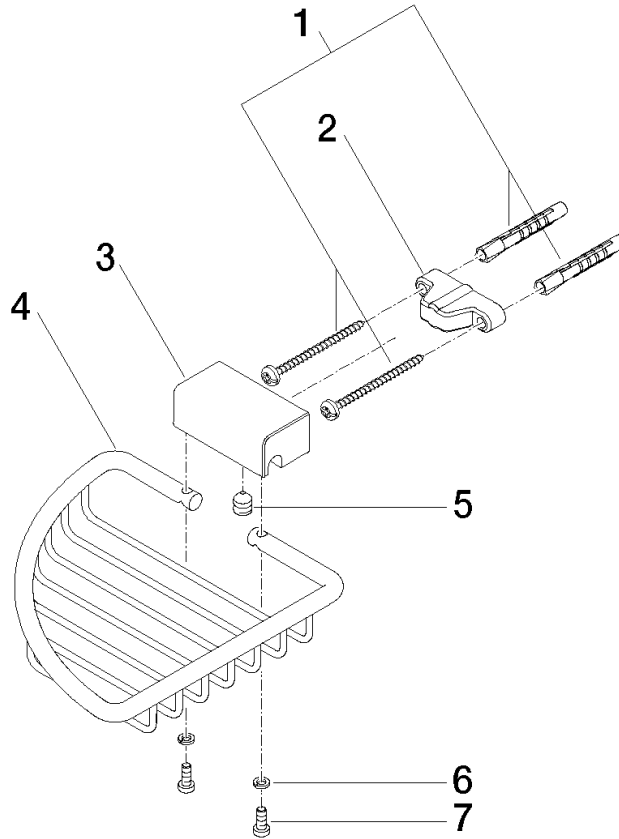

**Corner soap basket - Chrome**

IMO

83 281 530

- width 150mm
- height 40 mm
- 165mm projection

Fits: IMO, LULU, MADISON, MEM, TARA, CL.1, LISSÉ, VAIA, META, CYO

	Chrome	83 281 530-00
	Brushed Platinum	83 281 530-06
	Platinum	83 281 530-08
	Durabross (23kt Gold)	83 281 530-09
	Dark Chrome	83 281 530-19
	Light Gold	83 281 530-26
	Brushed Light Gold	83 281 530-27
	Brushed Durabross (23kt Gold)	83 281 530-28
	Matte Black	83 281 530-33
	Brushed Bronze	83 281 530-42
	Brushed Champagne (22kt Gold)	83 281 530-46
	Champagne (22kt Gold)	83 281 530-47
	Brushed Chrome	83 281 530-93
	Brushed Dark Platinum	83 281 530-99

83 281 530

mm [inches]

83 281 530

Parts for other finishes can be found here: Brushed Platinum

### Spare parts list

No.	Item Number	Name	Quantity used	Delivery time
1	05 30 31 025 00 90	fixing set	1	2
2	09 17 20 030 90	holder	1	2
3	08 17 30 501-00	holder	1	10
4	08 18 90 905-00	basket	1	60
5	09 31 11 002 90	pin	1	2
6	90 30 11 029 00 90	disc	2	2
7	09 30 30 054 90	screw	2	2